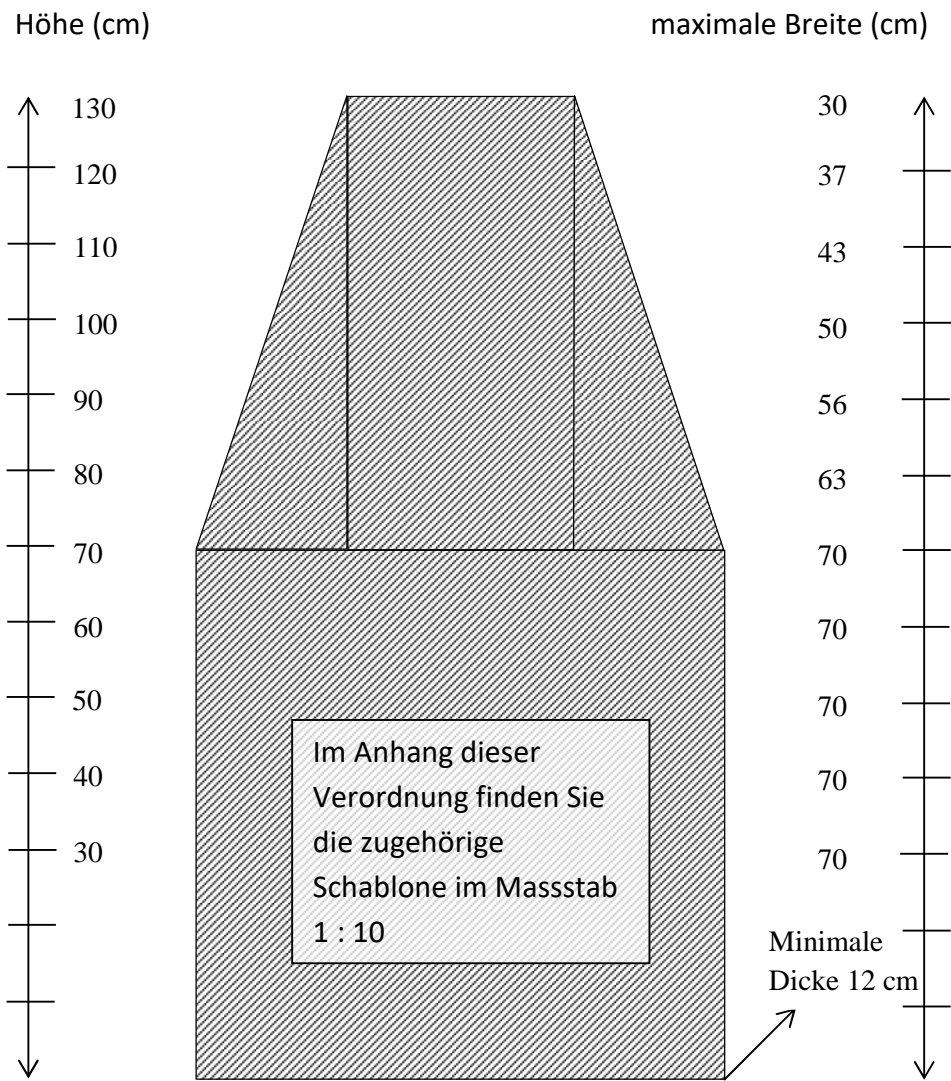

Reihengräber Erdbestattung

Minimale Dicke: 12 cm
Maximalvolumen: 0.2 m³

Die schraffierte Fläche ist der Gestaltungsspielraum für mögliche Grabmalformen.

Liegeplatten:

Länge max. 60 cm
Breite max. 50 cm
Dicke mind. 10 cm

Reihengräber Urnen

Minimale Dicke
Maximalvolumen

12 cm
0.2 m³

Höhe (cm)

maximale Breite (cm)

Die schraffierte Fläche ist der Gestaltungsspielraum für mögliche Grabmalformen.

Liegeplatten:

Länge max. 60 cm
Breite max. 45 cm
Dicke mind. 6 cm

Reihengräber Kinder

Minimale Dicke
Maximalvolumen

10 cm
0.1 m³

Die schraffierte Fläche ist der Gestaltungsspielraum für mögliche Grabmalformen.

Liegeplatten:

Länge max. 50 cm
Breite max. 40 cm
Dicke mind. 6 cm