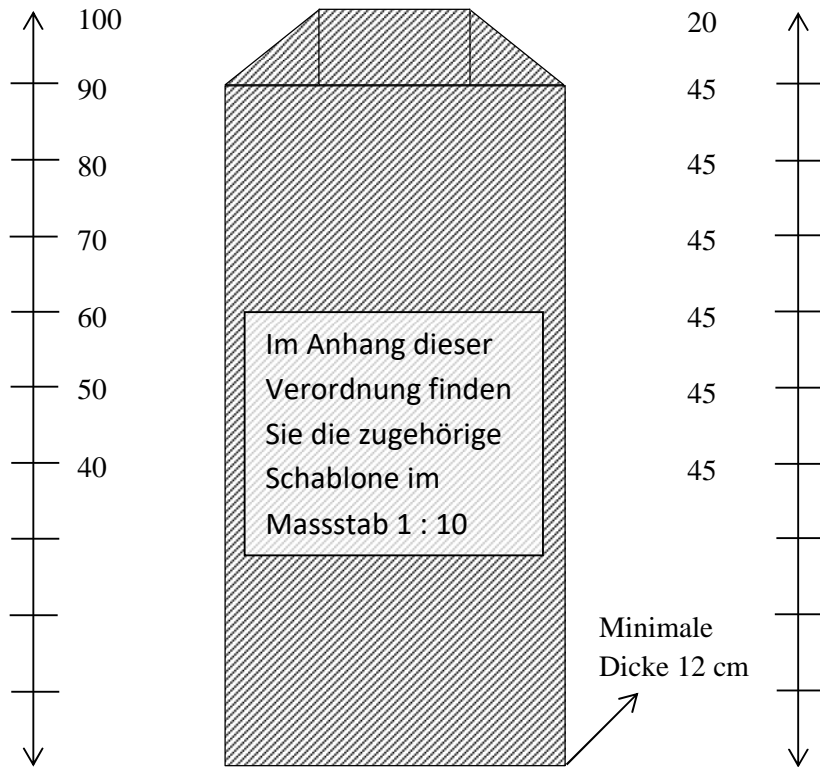

Reihengräber Erdbestattung

Minimale Dicke: 12 cm
Maximalvolumen: 0.2 m³

Die schraffierte Fläche ist der Gestaltungsspielraum für mögliche Grabmalformen.

Liegeplatten:

Länge max. 60 cm
Breite max. 50 cm
Dicke mind. 10 cm

Reihengräber Urnen

Minimale Dicke
Maximalvolumen

12 cm
0.2 m³

Höhe (cm)

maximale Breite (cm)

Die schraffierte Fläche ist der Gestaltungsspielraum für mögliche Grabmalformen.

Liegeplatten:

Länge max. 60 cm
Breite max. 45 cm
Dicke mind. 6 cm

Reihengräber Kinder

Minimale Dicke
Maximalvolumen

10 cm
0.1 m³

Die schraffierte Fläche ist der Gestaltungsspielraum für mögliche Grabmalformen.

Liegeplatten:

Länge max. 50 cm
Breite max. 40 cm
Dicke mind. 6 cm