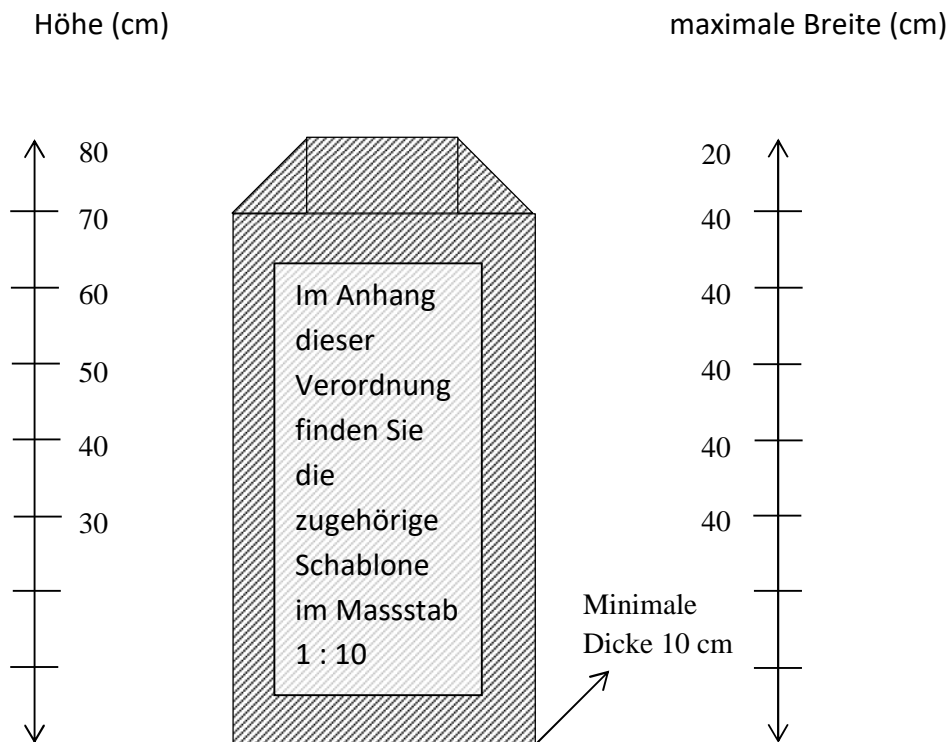

Reihengräber Erdbestattung

Minimale Dicke: 12 cm
Maximalvolumen: 0.2 m³

Die schraffierte Fläche ist der Gestaltungsspielraum für mögliche Grabmalformen.

Liegeplatten:

Länge max. 60 cm
Breite max. 50 cm
Dicke mind. 10 cm

Reihengräber Urnen

Minimale Dicke
Maximalvolumen

12 cm
0.2 m³

Höhe (cm)

maximale Breite (cm)

Die schraffierte Fläche ist der Gestaltungsspielraum für mögliche Grabmalformen.

Liegeplatten:

Länge max. 60 cm
Breite max. 45 cm
Dicke mind. 6 cm

Reihengräber Kinder

Minimale Dicke
Maximalvolumen

10 cm
0.1 m³

Die schraffierte Fläche ist der Gestaltungsspielraum für mögliche Grabmalformen.

Liegeplatten:

Länge max. 50 cm
Breite max. 40 cm
Dicke mind. 6 cm